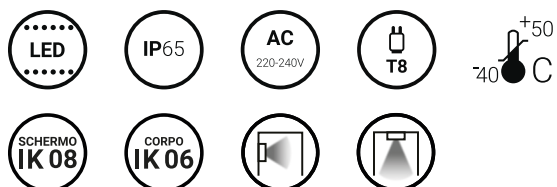

T8

Alimentazione monolaterale: 1x

Corpo ► Policarbonato

Ganci ► Acciaio

Si adattano ad ogni spazio e ambiente grazie al loro effetto minimal ed elegante, alla semplicità e all'essenzialità delle forme.

Caratteristiche generali	
Codice articolo	IP118T8
Attacco	T8
Potenza	1x9
Tipologia	1x18
Indice di protezione	65