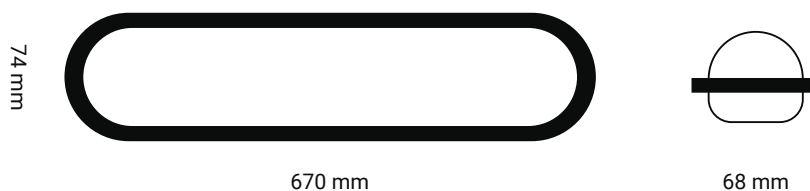

T8

Alimentazione monolaterale: 1x

Corpo ► Policarbonato

Ganci ► Acciaio

Si adattano ad ogni spazio e ambiente grazie al loro effetto minimal ed elegante, alla semplicità e all'essenzialità delle forme.

Caratteristiche generali	
Codice articolo	IP118T8
Attacco	T8
Potenza	1x9
Tipologia	1x18
Indice di protezione	65